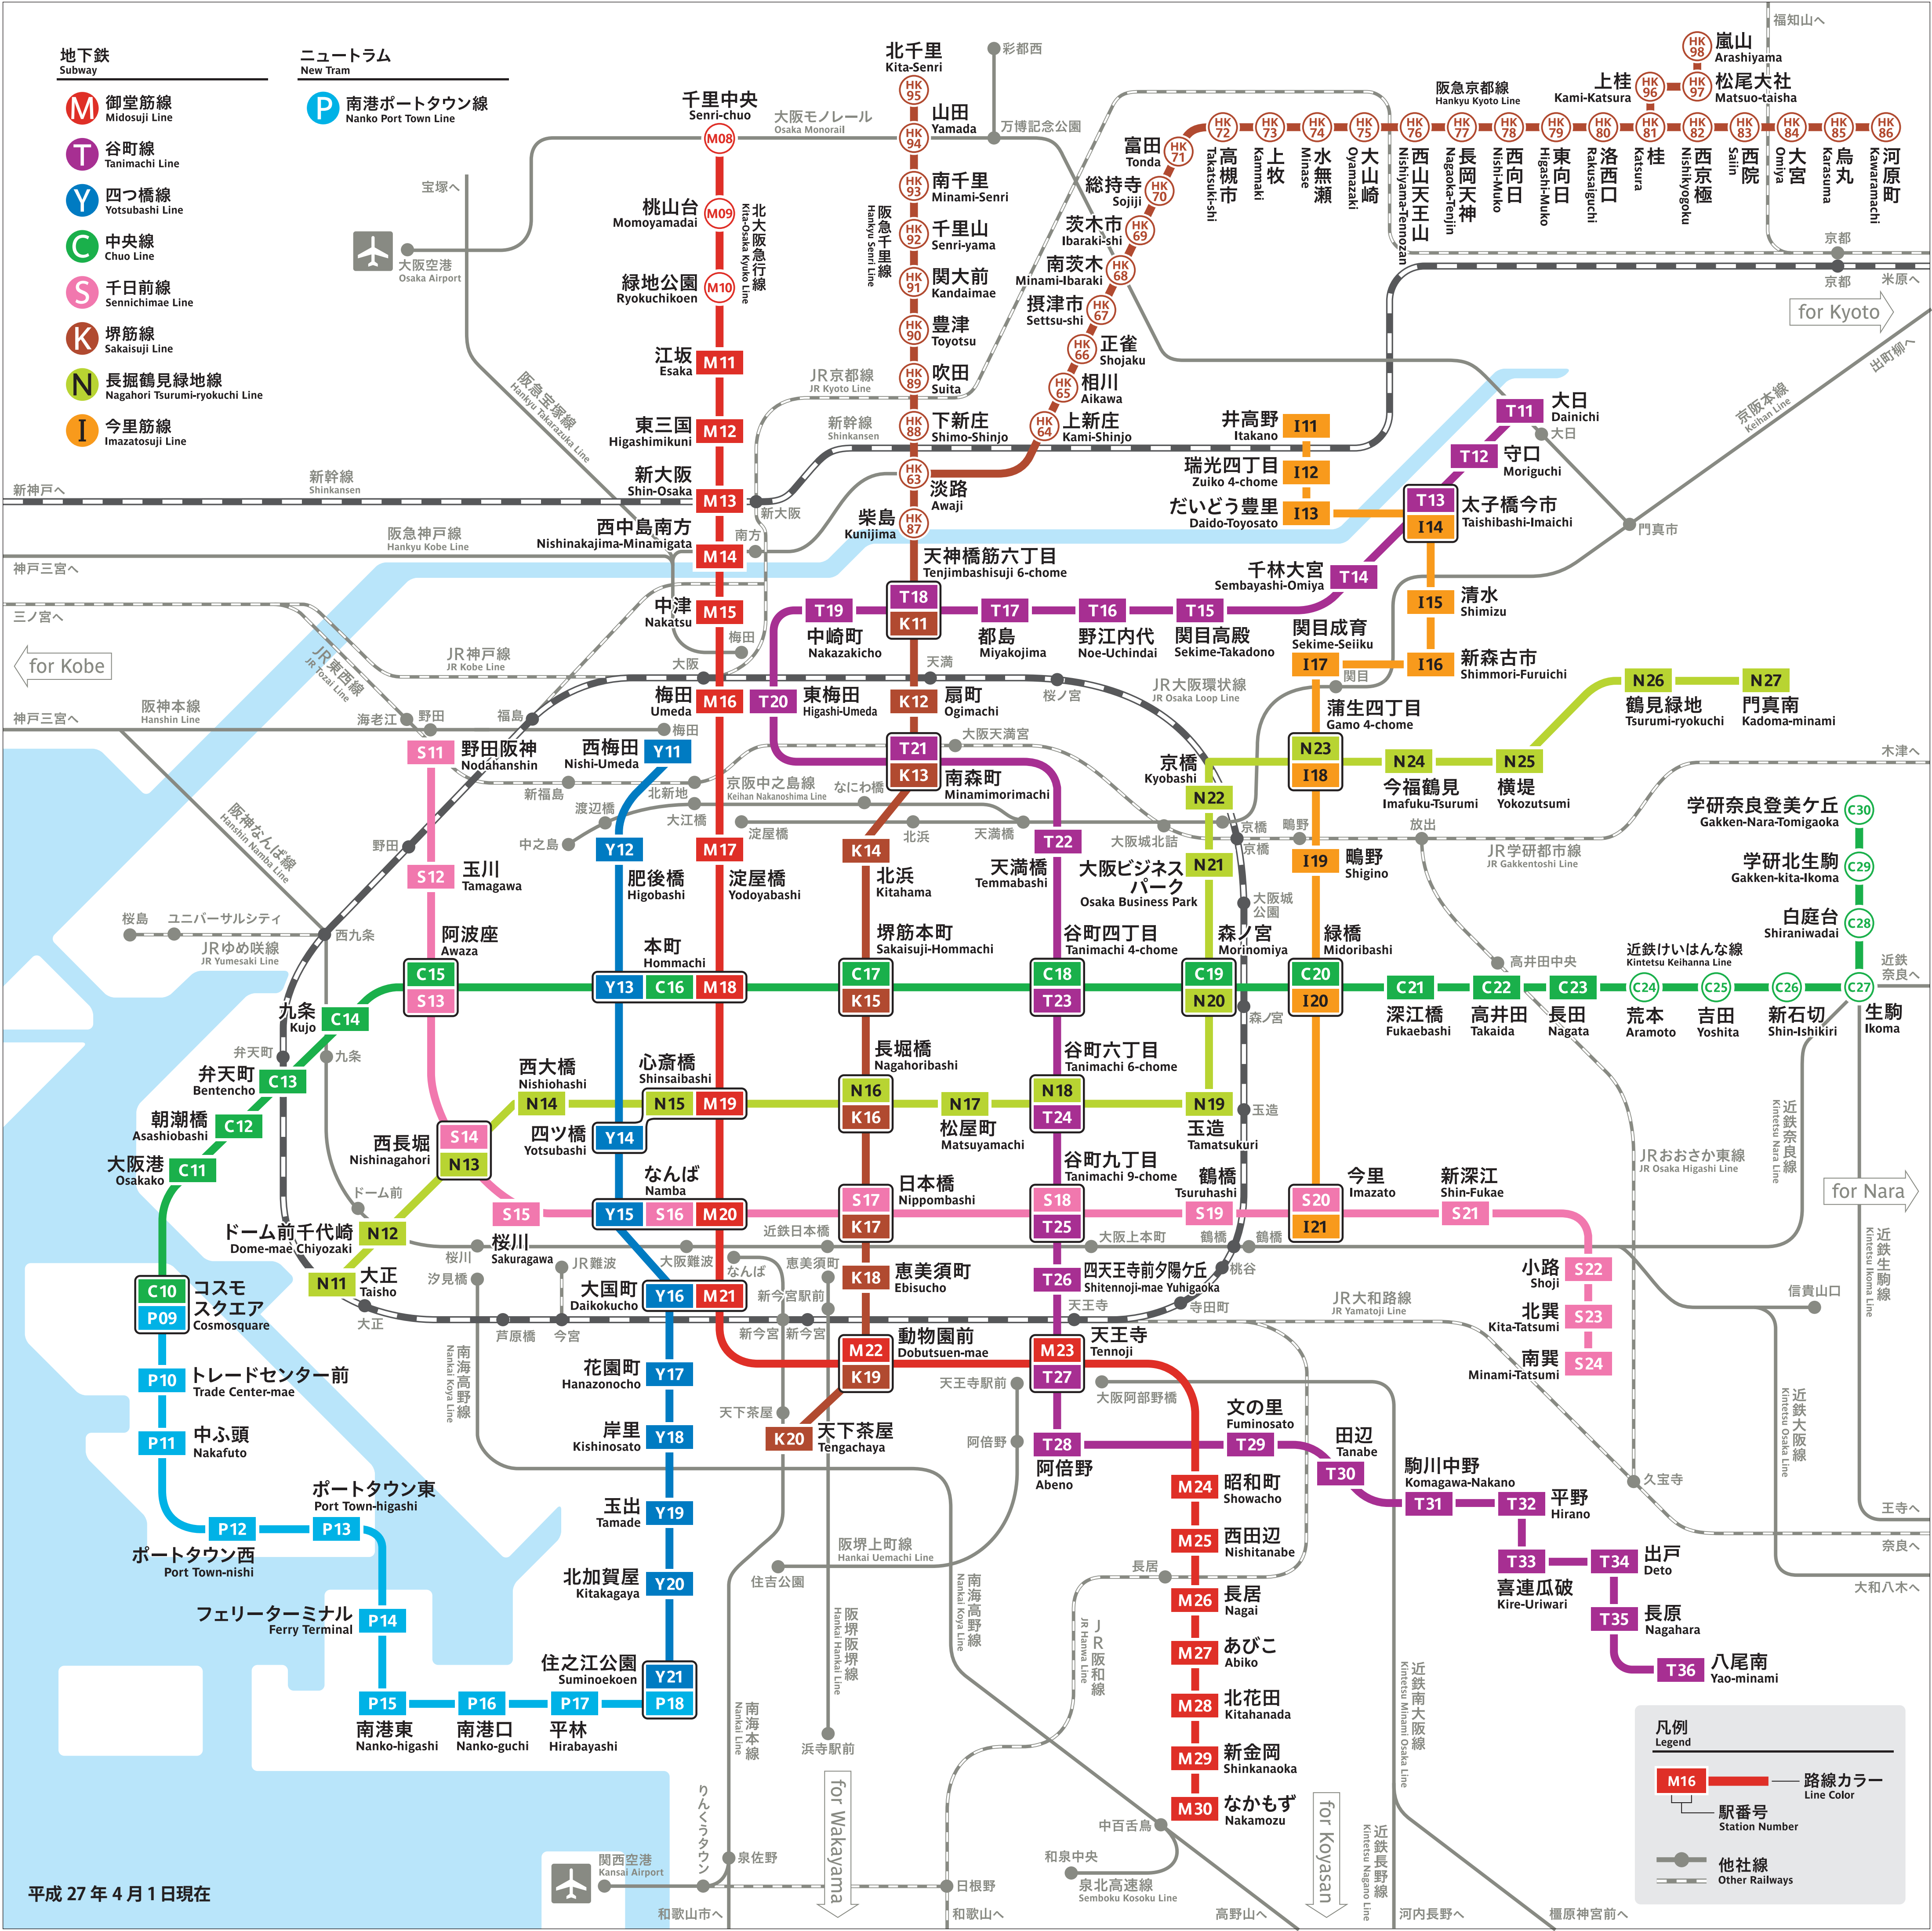

地下鉄
Subway

ニュートラム
New Tram

- M 御堂筋線
Midosuji Line
- T 谷町線
Tanimachi Line
- Y 四つ橋線
Yotsubashi Line
- C 中央線
Chuo Line
- S 千日前線
Sennichimae Line
- K 堺筋線
Sakaisuji Line
- N 長堀鶴見緑地線
Nagahori Tsurumi-ryokuchi Line
- I 今里筋線
Imazatosuji Line

P 南港ポートタウン線
Nanko Port Town Line

凡例
Legend

- M16 ———— 路線カラー
Line Color
- 駅番号
Station Number
- 他社線
Other Railways

平成 27 年 4 月 1 日現在